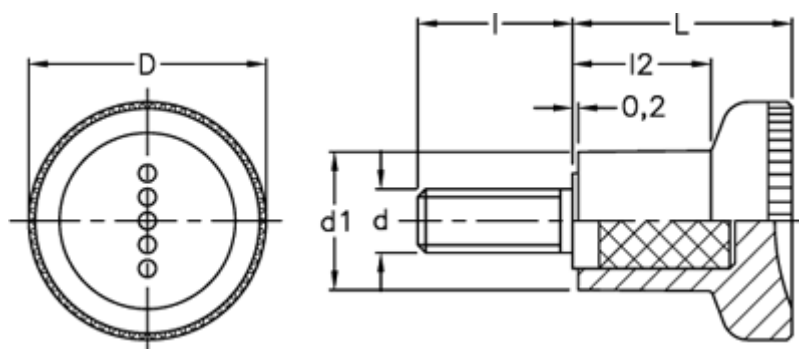

Varenummer: 23052432311
Beskrivelse: E+G Fingerskrue
EKK.25-p M6x20-C1

Mål

D = 25
d1 = 14.5
d 6g = M6
l = 20
L = 22.5
l2 = 14.0